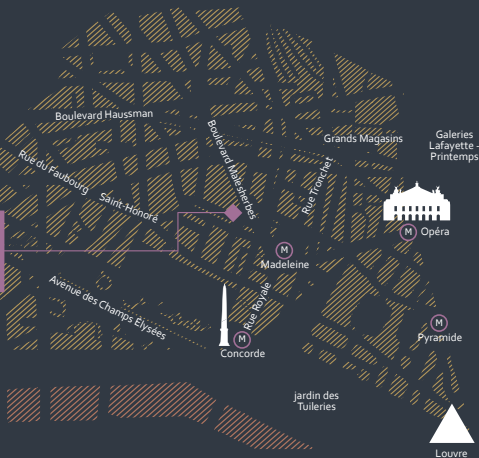

Hôtel Waldorf

MADELEINE

“ TOUT UN ART DE VIVRE ”

Hôtel Waldorf

MADELEINE

Profitez pleinement de votre déplacement professionnel ou de votre voyage d'agrément en plein cœur de Paris.

Une adresse d'exception

Idéalement situé à la croisée des quartiers Madeleine-Opéra, Concorde-Louvre, ou Faubourg-Saint-Honoré, l'Hôtel Waldorf Madeleine est une adresse à privilégier pour mener ses rendez-vous d'affaires, se consacrer au shopping ou s'adonner à une promenade en découvrant à proximité les plus beaux lieux culturels de la Capitale.

Accès

Métro : Madeleine et Concorde

Météor: Madeleine

RER : Auber, Opéra

Aéroports :

Orly, Roissy Charles de Gaulle, Beauvais

Gares SNCF :

Gare Saint-Lazare : 5 mn

Eurostar Gare du Nord : 20 mn

kWh
EQUILIBRE+

En choisissant la gamme d'offre Equilibre EDF,
notre entreprise contribue au développement
durable et à la protection de l'environnement.

Arc de Triomphe

**Hôtel Waldorf
Madeleine**

Louvre